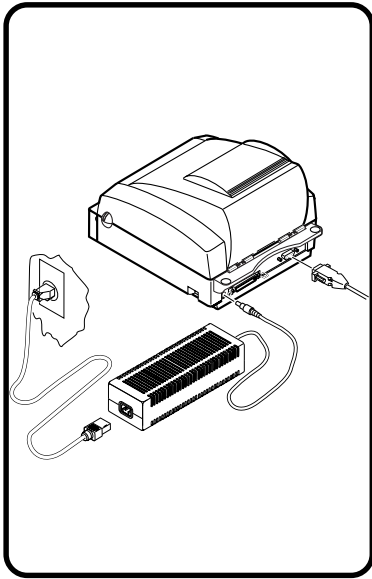

Connecting the Printer
Connexion de l'imprimante
Anschließen des Druckers
Collegamento della stampante
Conexión de la impresora
Conectar a impressora
连接打印机

or
ou
oder
o
o
ou
或者