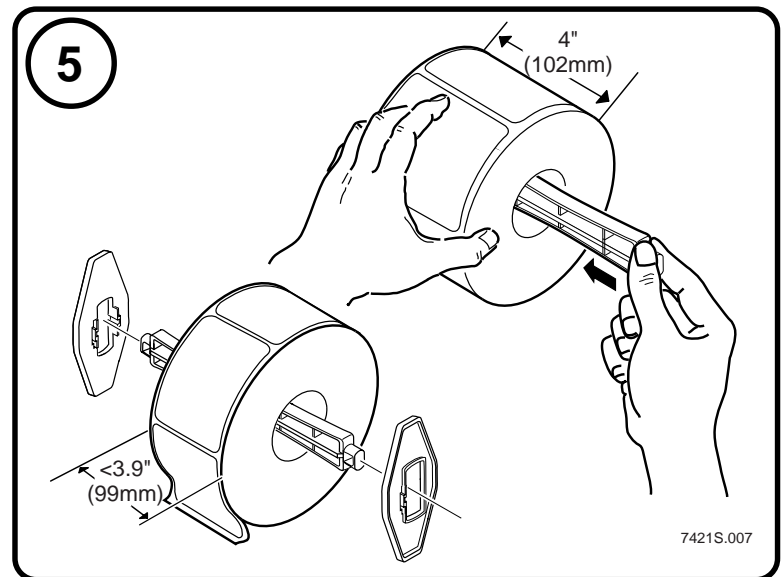

3

7421 Hardware Configuration

Memory Installed	
Storage RAM	: 120 kilobytes
Image RAM	: 134 kilobytes
Mileage	
Inches Processed	: 600
Inches Burned	: 221
Labels Cut	: 0
Printhead	
Width	: 832 dots
Dot Size	: 5.0 mil
Burn Pot Setting	: 0
Hardware Options	
I/O Option	: Centronix
Internal Option	: none
External Option	: Self Strip
Firmware Checksum	
ROM0 (U9)	: 7BB9
ROM1 (U8)	: 2148
Program Version	: 059877
	: 0.1

7421S.036