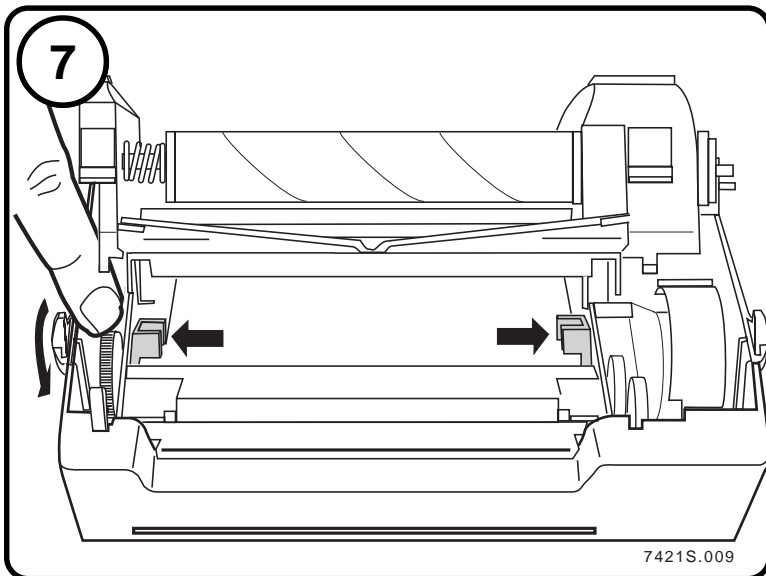

Printing the Test Labels
Impression des étiquettes de test
Drucken der Testetiketten
Stampa delle etichette di prova
Impresión de etiquetas de prueba
Imprimir as etiquetas de teste
打印测试标签