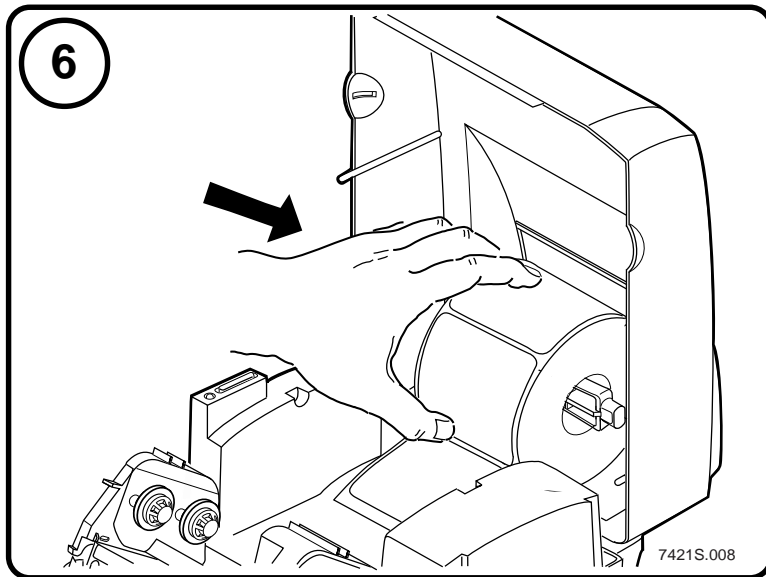

Printing the Test Labels
Impression des étiquettes de test
Drucken der Testetiketten
Stampa delle etichette di prova
Impresión de etiquetas de prueba
Imprimir as etiquetas de teste
打印测试标签