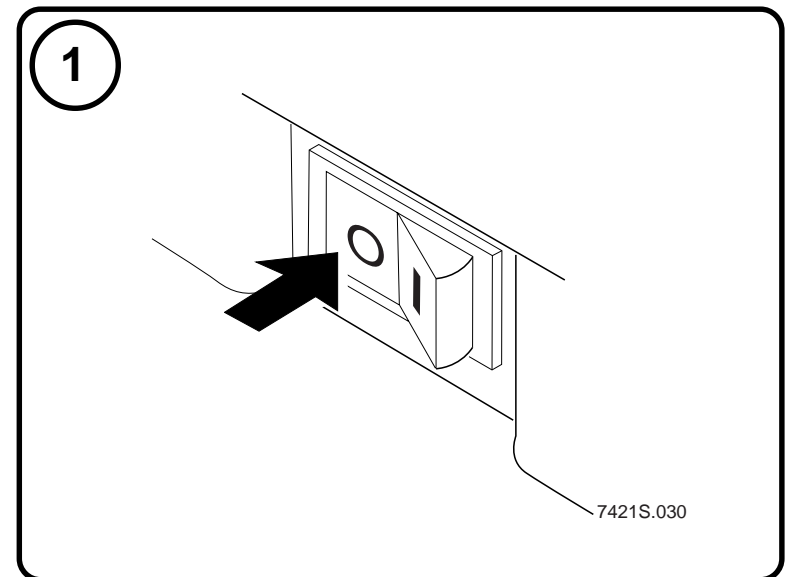

Printing the Test Labels
Impression des étiquettes de test
Drucken der Testetiketten
Stampa delle etichette di prova
Impresión de etiquetas de prueba
Imprimir as etiquetas de teste
打印测试标签